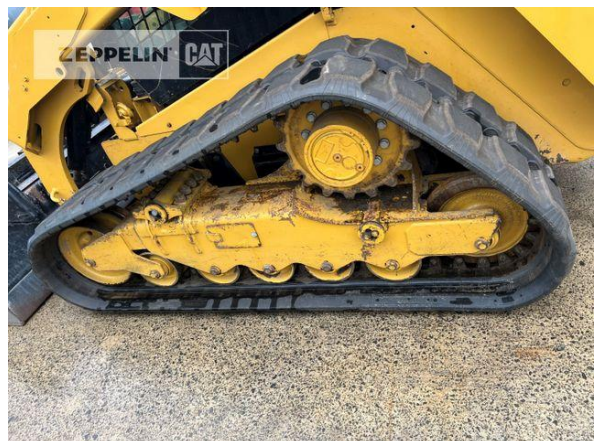

Cat 279D
Serien-Nr.: GTL04861