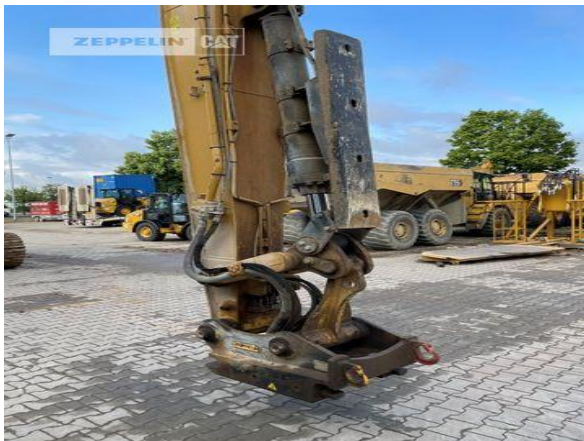

ZEPELIN

Cat 340FUHD
Serien-Nr.: WBX00133