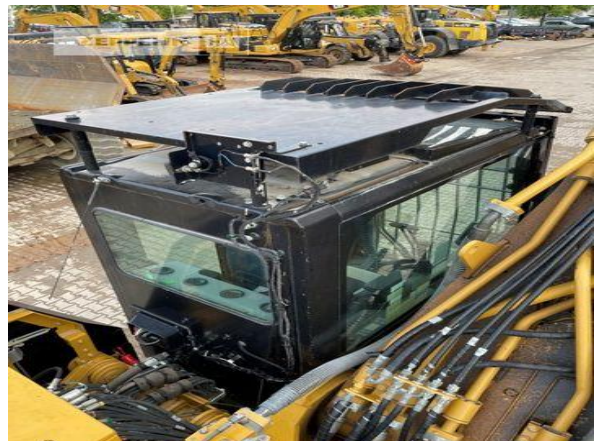

Cat 340FUHD
Serien-Nr.: WBX00133