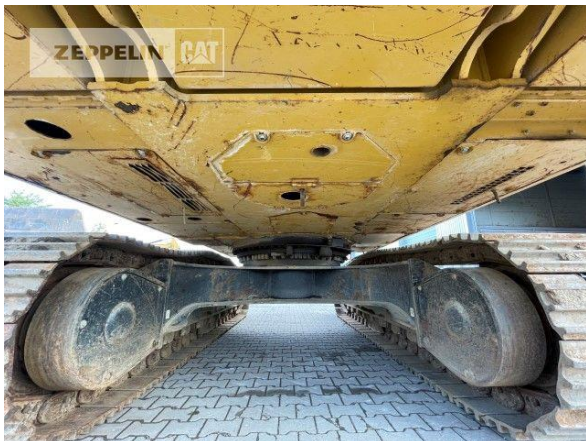

Cat 340FUHD
Serien-Nr.: WBX00133