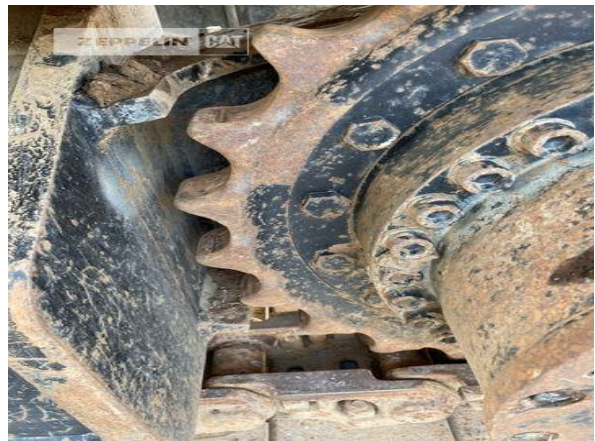

Cat 340FUHD
Serien-Nr.: WBX00133